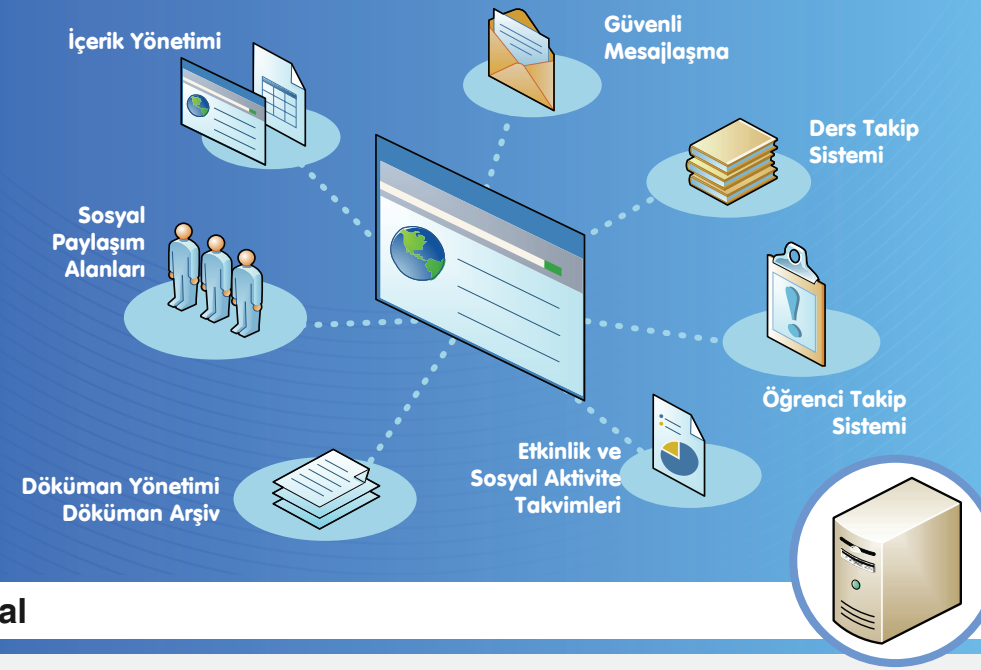

PORTAL ÇÖZÜMÜ

Portal

Tüm elektronik dökümanlarınızı, kayıtlarınızı, web uygulamalarınızı yüksek güvenlik seviyesi ile tek merkezden yönetin. Merkezi veritabanındaki verilere yüksek hızla ulaşın ve güvenle paylaşın. Birçok işlevsel uygulamaya kolayca sahip olun.

Tüm Dokümanların Tek Merkezden Yönetimi

İdari Dökümanlar
Akademik Dökümanlar
Öğrenci İşleri Dökümanları
Personel Dökümanları

Farklı Web İçeriklerinin Tek Merkezden Yönetimi

Kurumsal Web Sitesi
Fakülte, Bölüm, Enstitü, Çalışma Grupları Alt Siteleri
Klüp, Öğrenci Birlikleri, Sosyal Merkezler Alt Siteleri
Bültenler, Tartışmalar, Forumlar, Takvimler, Duyurular
Akademisyen, Öğrenci, Personel Kişisel Sayfaları
Veli Bilgi Sistemi

Kayıtların Tek Merkezden Yönetimi

İdari Personel Kayıtları
Öğrenci Kayıtları
Akademik Personel Kayıtları
Finansal ve İdari Kayıtlar

Kurumsal İçeriğin Yüksek Güvenlik Düzeyinde Korunması

Birden Fazla Antivirüs Motoru Kullanımı
Gerçek Zamanlı Koruma
Anlık yada Periyodik Zamanlı Döküman Tarama
Dosya Türü ve/veya İçerik Filtreleme